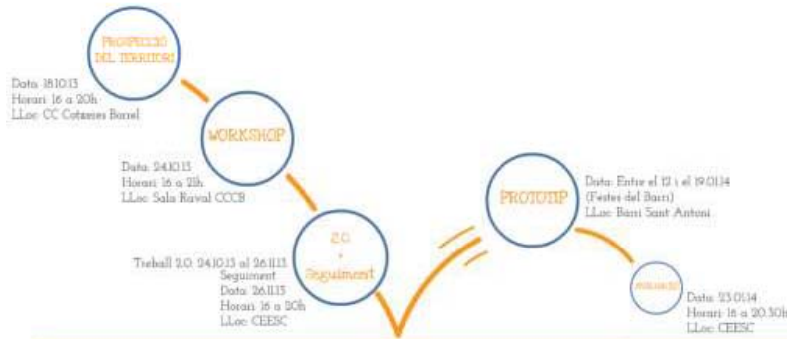

prototip per interactuar amb els veïns i entendre les dinàmiques emocionals del barri.

#SentAntoni no és un altre registre quantitatiu, sinó que situa als recopilador/es a peu de carrer, forçant a la interacció directa amb els veïns. Els ha permès **qüestionar i debatre la seva relació amb l'entorn.**