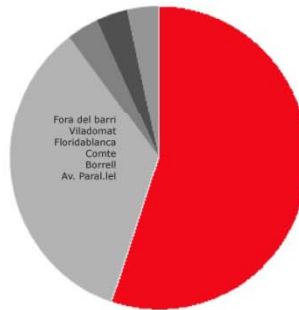

#SentAntoni | CiutatBeta
RESULTATS: participants

Distribució dels **325** #SentAntonis de la participació de gent que viu al barri

Distribució dels **142** #SentAntonis de la participació de gent que viu fora del barri

Distribució dels **49** #SentAntoni dels participants que viuen a Viladomat

Distribució dels **39** #SentAntoni dels participants que viuen a Av. Mistral

Distribució dels **28** #SentAntoni dels participants que viuen a Calàbria

Distribució dels **27** #SentAntoni dels participants que viuen a Tamarit

Els 4 carreres del barri on viu la gent que més ha participat

#SentAntoni | CiutatBeta
RESULTATS: participants

Procedència (del barri o de la ciutat) de la participació dels 4 carreres/localitzacions amb més #SentAntonis:

on viu la gent que ha compartit #SentAntoni de **Calàbria**

on viu la gent que ha compartit #SentAntoni de **Viladomat**

on viu la gent que ha compartit #SentAntoni de **Mercat de Sant Antoni**

on viu la gent que ha compartit #SentAntoni de **l'Av. Mistral**