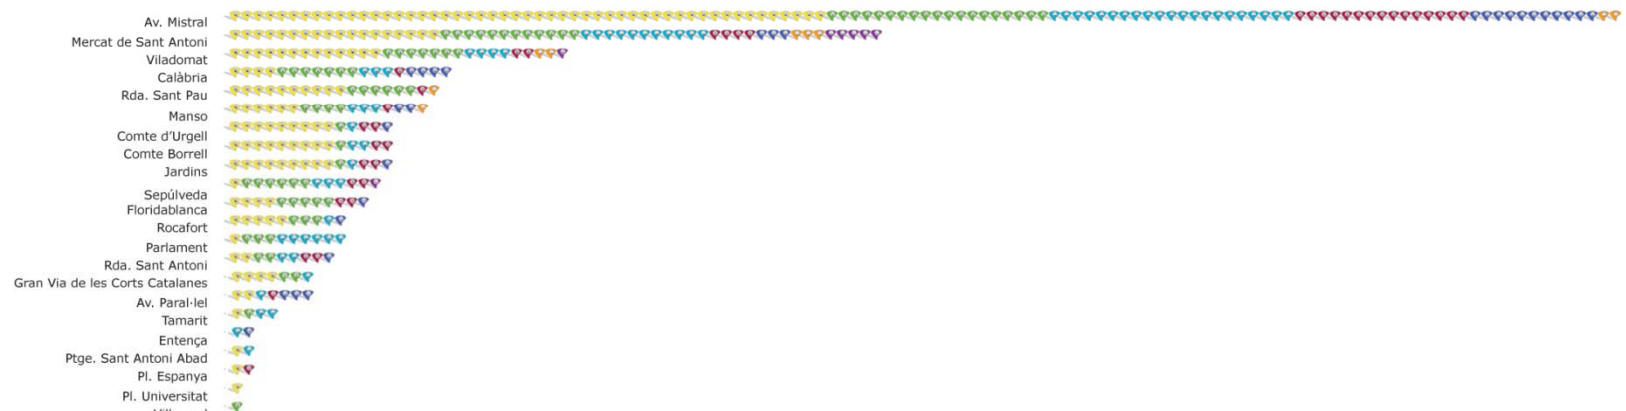

#SentAntoni | CiutatBeta

RESULTATS: localització

1 Villarroel **1** Llençà
1 Aldana **1** Pl. Universitat

4 Tamarit **2** Ptge. St Antoni Abad
2 Entença **2** Pl. Espanya

8 Rda. Sant Antoni
7 Av. Paral·lel
7 Gran Via de les Corts Catalanes

12 Floridablanca
10 Rocafort
10 Parlament

14 Comte d'Urgell **14** Jardins
14 Comte Borrell **13** Sepúlveda

18 Rda. Sant Pau
17 Manso

29 Viladomat
19 Calàbria

119 Av. Mistral
56 Mercat de Sant Antoni