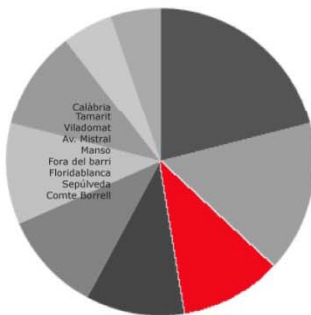

#SentAntoni | CiutatBeta
RESULTATS: participants

Distribució dels **325** #SentAntonis de la participació de gent que viu al barri

Distribució dels **142** #SentAntonis de la participació de gent que viu fora del barri

Distribució dels **49** #SentAntoni dels participants que viuen a Viladomat

Distribució dels **39** #SentAntoni dels participants que viuen a Av. Mistral

Distribució dels **28** #SentAntoni dels participants que viuen a Calàbria

Distribució dels **27** #SentAntoni dels participants que viuen a Tamarit

Els 4 carreres del barri on viu la gent que més ha participat

#SentAntoni | CiutatBeta
RESULTATS: participants

Procedència (del barri o de la ciutat) de la participació dels 4 carreres/localitzacions amb més #SentAntonis: