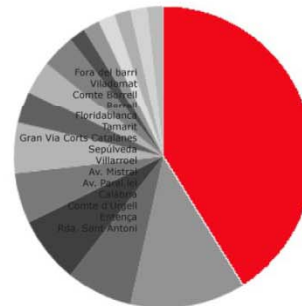

#SentAntoni | CiutatBeta
RESULTATS: participants

Distribució dels **325** #SentAntonis de la participació de gent que viu al barri

Distribució dels **142** #SentAntonis de la participació de gent que viu fora del barri

Distribució dels **49** #SentAntoni dels participants que viuen a Viladomat

Distribució dels **39** #SentAntoni dels participants que viuen a Av. Mistral

Distribució dels **28** #SentAntoni dels participants que viuen a Calàbria

Distribució dels **27** #SentAntoni dels participants que viuen a Tamarit

Els 4 carreres del barri on viu la gent que més ha participat

#SentAntoni | CiutatBeta
RESULTATS: participants

Procedència (del barri o de la ciutat) de la participació dels 4 carreres/localitzacions amb més #SentAntonis:

on viu la gent que ha compartit #SentAntoni de **Calàbria**

on viu la gent que ha compartit #SentAntoni de **Viladomat**

on viu la gent que ha compartit #SentAntoni de **Mercat de Sant Antoni**

on viu la gent que ha compartit #SentAntoni de **l'Av. Mistral**