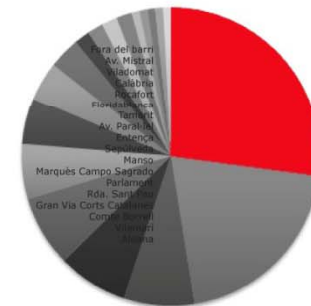

on viu la gent que ha compartit #SentAntoni de **l'Av. Mistral**

% de SentAntonis de fora del barri ■