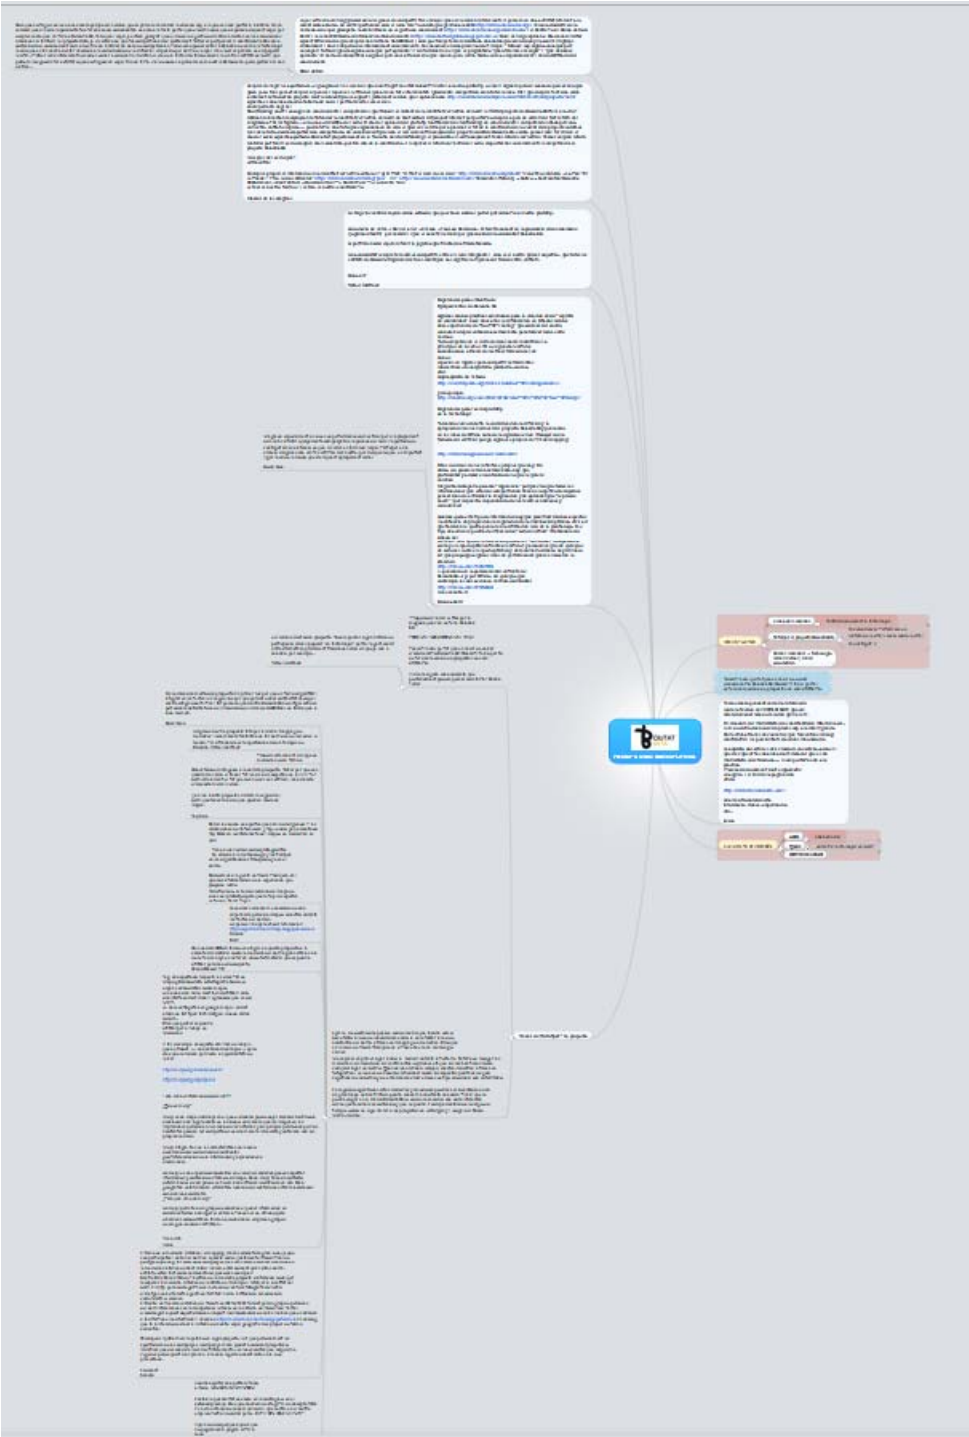

#SentAntoni | CiutatBeta Metolologia