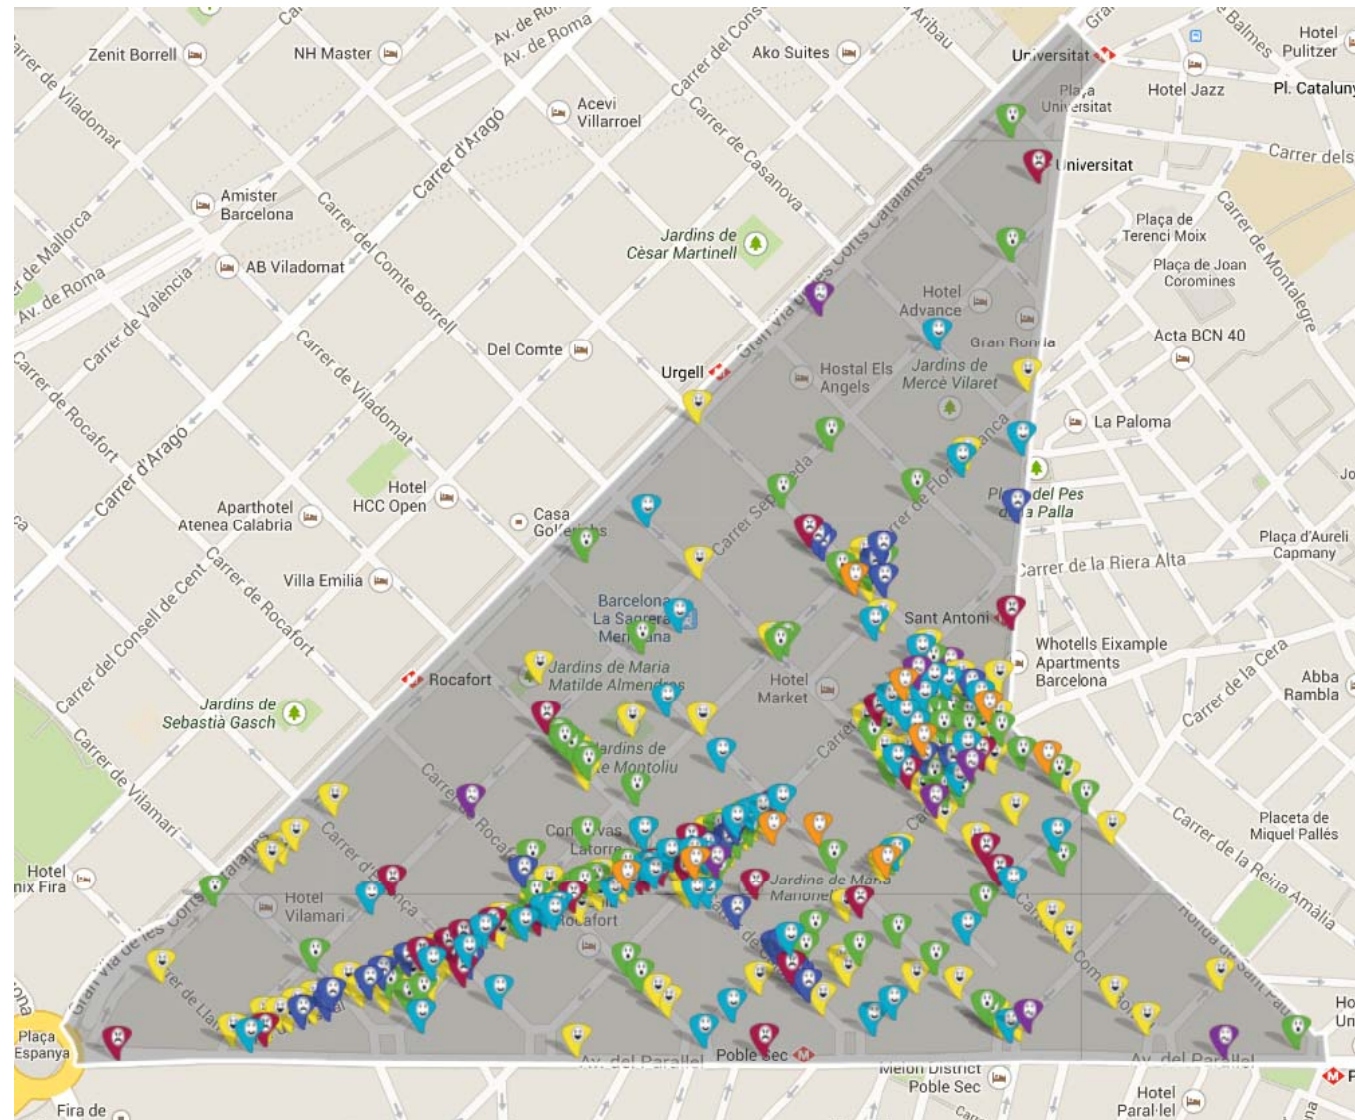

2. Escriu una frase que descrigui o et motivi aquesta emoció

3. En quin racó del barri la sents? *

(carrer i número)

4. On vius? *

Al barri de Sant Antoni (Barcelona)

Fora del barri

Continua »

#SentAntoni | CiutatBeta

Aplicació del prototip de manera virtual

https://mapsengine.google.com/map/u/0/edit?mid=zpPMT_qVS_gk.knQ8DEVkfxao

RESULTATS: recollida

#sentantoni compartits **467**

(**15** #sentantoni desestimats per ser aliens al barri)

87 (19 %)
#sentantoni recollits per
FORMULARI DIGITAL

#SentAntoni | CiutatBeta

RESULTATS: localització

1 Villarroel **1** Llençà
1 Aldana **1** Pl. Universitat

4 Tamarit **2** Ptge. St Antoni Abad
2 Entença **2** Pl. Espanya